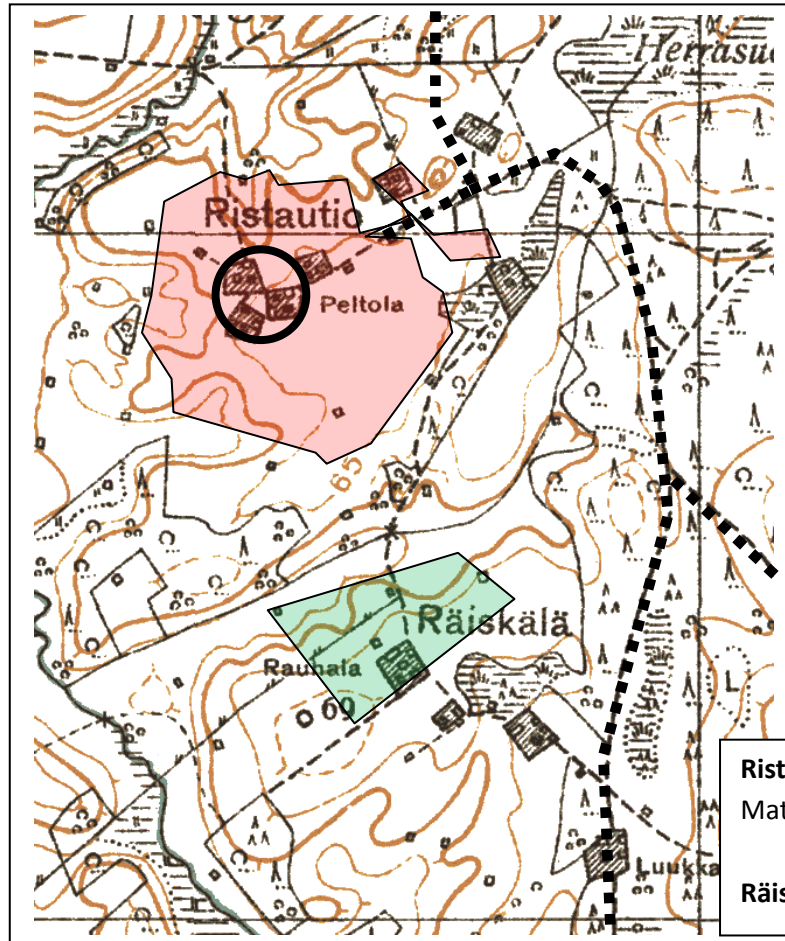

Ristautio ja Räiskälä v. 1776

47 asukasta (25 alle 20 v, 1 yli 60 v), 11 paria, 6 taloutta

12 hevosta, 28+7 nautaa, 27 lammasta

1,5 hevosta / aik. mies, 4,4 nautaa / aik. nainen

Ristautio: Mats ja Anders Lattuun sekä Mats Pusa

Räiskälä autio: Lattuun ja Pusa hoitavat