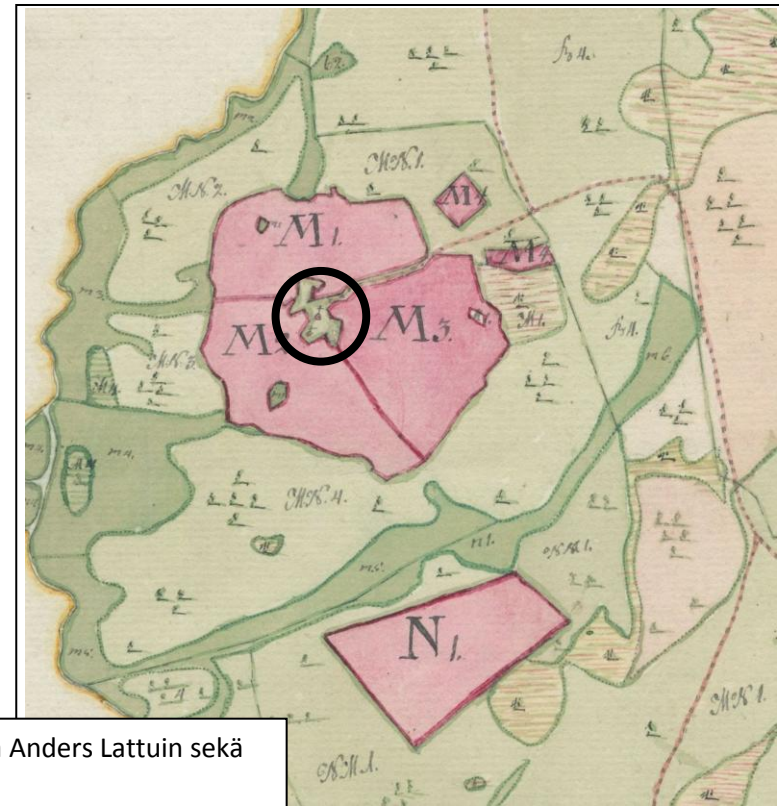

Ristautio ja Räiskälä v. 1776

47 asukasta (25 alle 20 v, 1 yli 60 v), 11 paria, 6 taloutta

12 hevosta, 28+7 nautaa, 27 lammasta

1,5 hevosta / aik. mies, 4,4 nautaa / aik. nainen

Ristautio: Mats ja Anders Lattuun sekä Mats Pusa

Räiskälä autio: Lattuun ja Pusa hoitavat