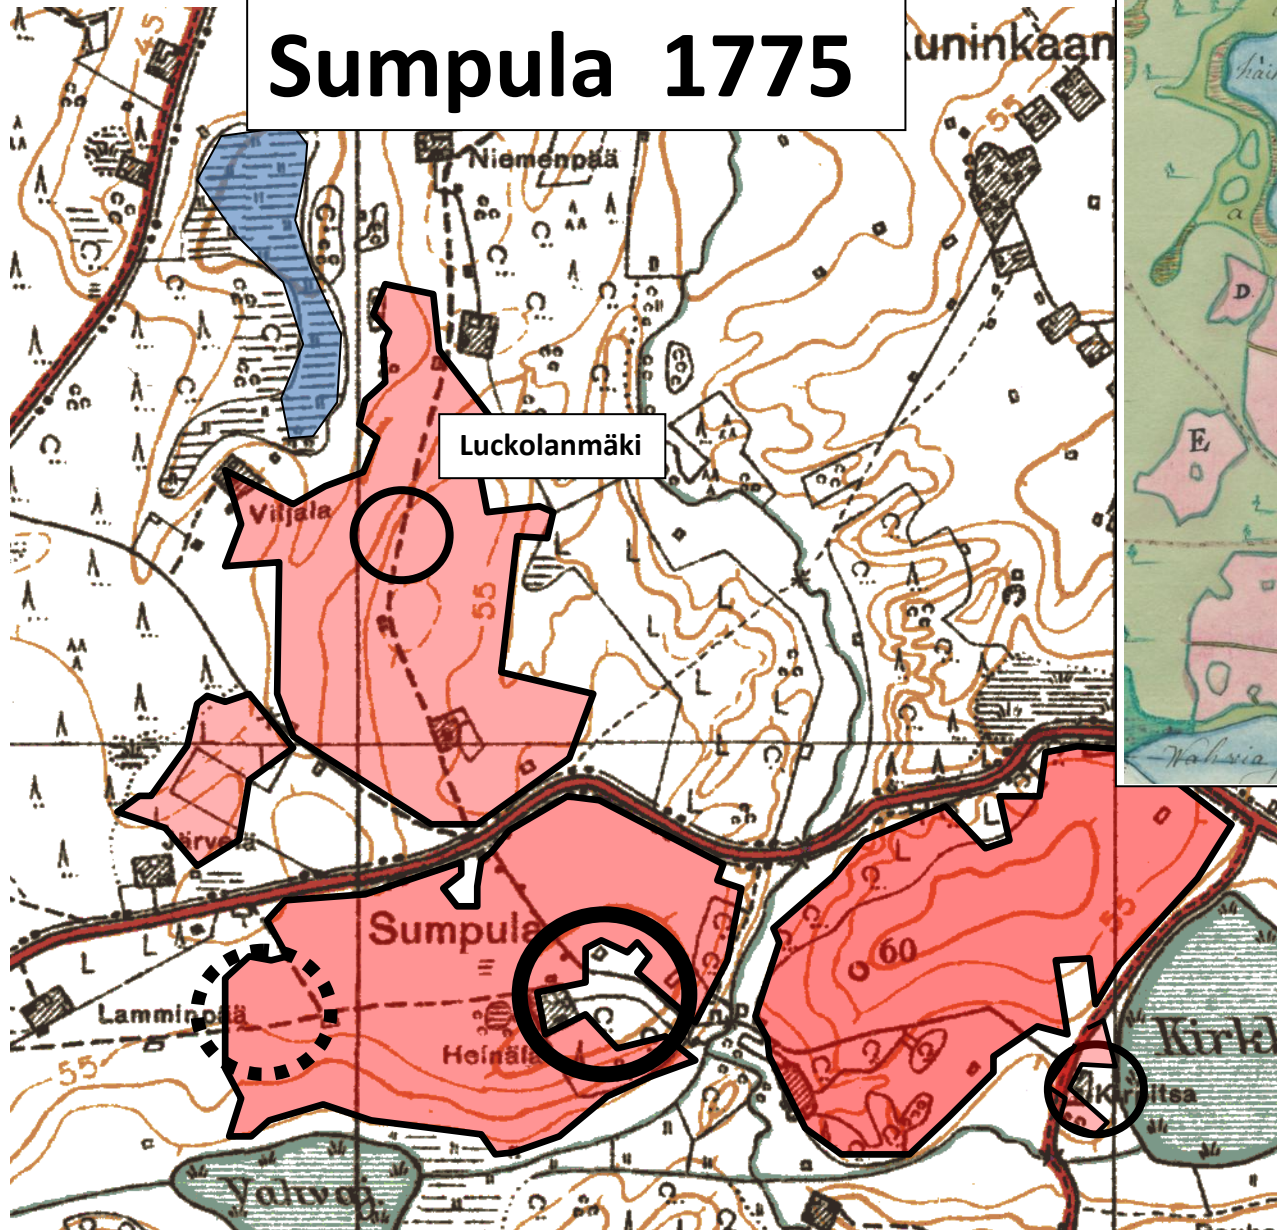

Sumpula 1775

Sumpula 1775

oma työväki (?):

5 asukasta, 2 paria, 2 taloutta

1 hevonen, 33+23 nautaa, 8 lammasta